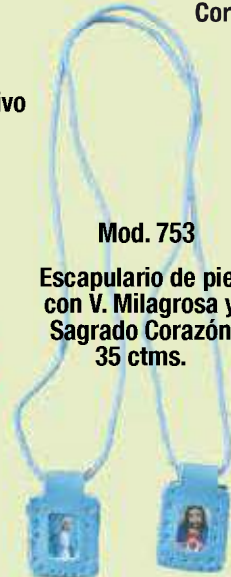

Mod. 753
Escapulario de piel
con V. Milagrosa y
Sagrado Corazón
35 ctms.

NUEVO

Mod. 732
Pulsera Cristal Azul con
medalla V. Milagrosa

Mod. 742
Pulsera colores juvenil
Virgen Milagrosa

Mod. 755
Pulsera Milagrosa doble
con medalla esmaltada.